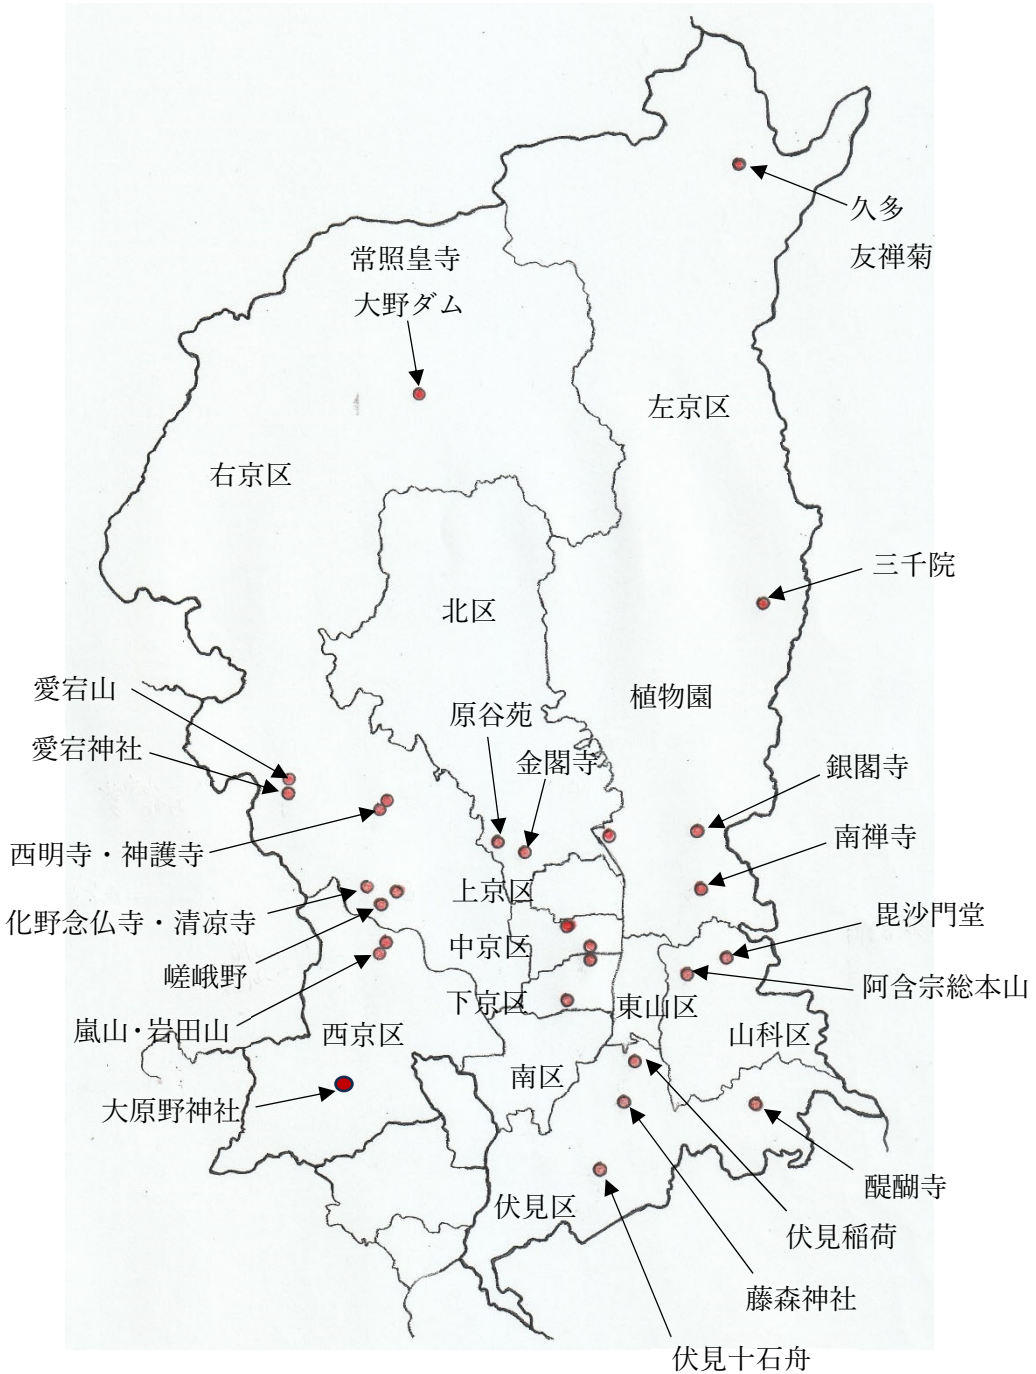

京都市内

中京区…二条城、祇園祭宵山

下京区…京都市水族館、祇園祭宵山